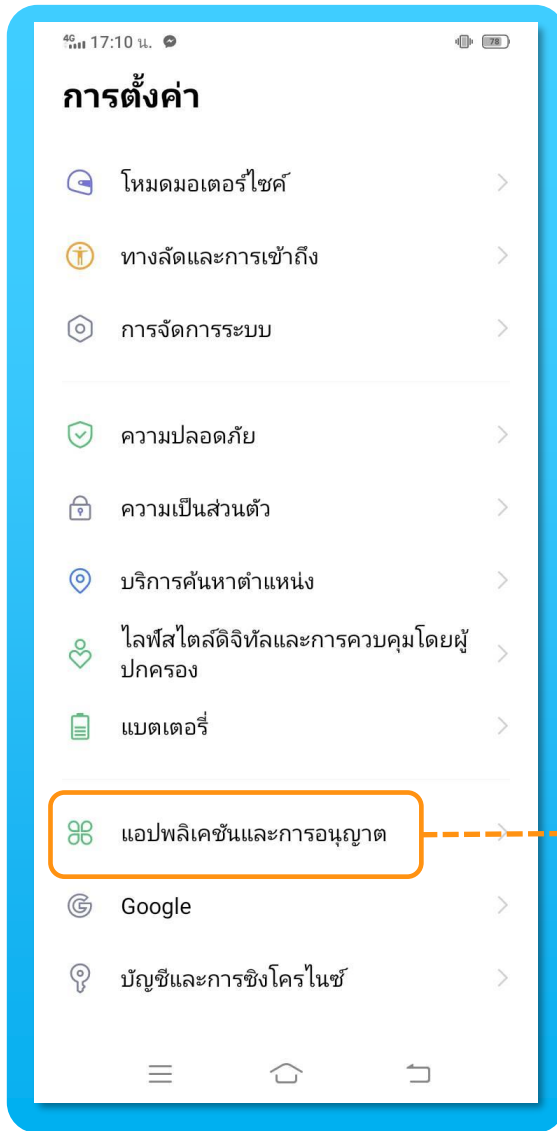

ขั้นตอนการล้างแคช

Just-iD Check
ระบบตรวจจุดออนไลน์

การตั้งค่า

แอปพลิเคชันและการอนุญาต

ตัวจัดการแอป

Just-iD Check

ล้างข้อมูล

ล้างแคช