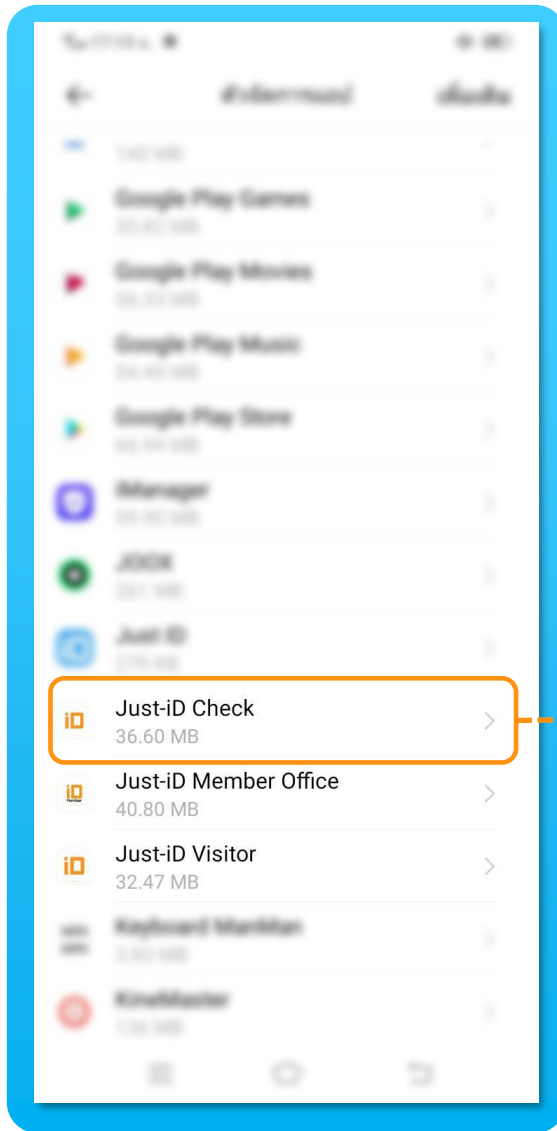

ขั้นตอนการล้างแคช

Just-iD Check
ระบบตรวจจุดออนไลน์

การตั้งค่า

แอปพลิเคชันและการอนุญาต

ตัวจัดการแอป

Just-iD Check

ล้างข้อมูล

ล้างแคช