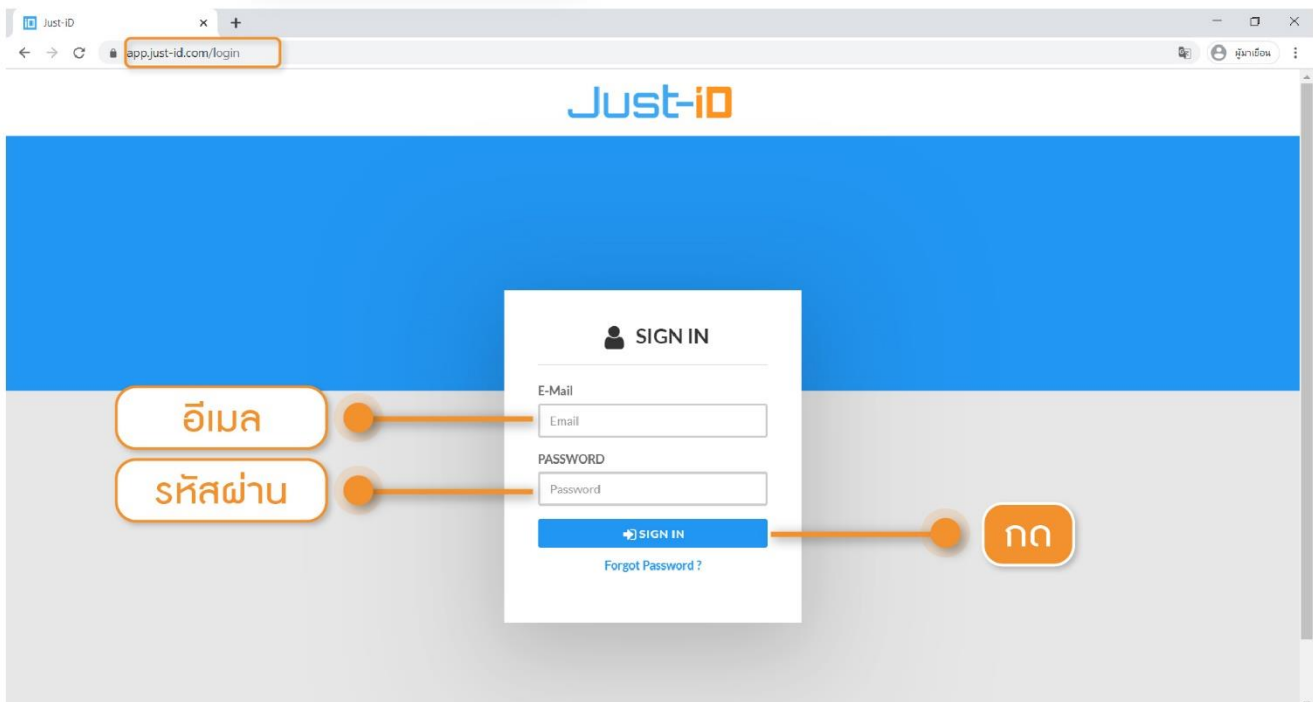

การดู Report หลังบ้าน

พิมพ์เว็บไซต์ app.just-id.com

ดู Report เข้าไปที่ **Service > Visitor > Report**

ข้อมูลการตรวจจุด

Service > Check > Report

EID	Round	Check by	Time	Checkpoint	Event	Status
20070000134	Round 12 Round Time 06:02	Triple I	02/07/2020 06:02:52	9	ปกติ	checked
			02/07/2020 06:04:06	11	ปกติ	checked
			02/07/2020 04:15:34	9	ปกติ	checked
			02/07/2020 04:16:00	13	ปกติ	checked
20070000133	Round 11 Round Time 04:15	Triple I	02/07/2020 04:17:07	12	ปกติ	checked
			02/07/2020 04:18:12	11	ปกติ	checked
			02/07/2020 02:08:58	9	ปกติ	checked
			02/07/2020 02:09:52	13	ปกติ	checked
20070000132	Round 10 Round Time 02:08	Triple I	02/07/2020 02:10:58	12	ปกติ	checked
			02/07/2020 02:12:40	11	ปกติ	checked
			02/07/2020 02:13:37	10	ปกติ	checked
			01/07/2020 22:21:16	9	ปกติ	checked
20070000131	Round 8 Round Time 22:20	Triple I	01/07/2020 22:22:46	13	ปกติ	checked
			01/07/2020 22:25:54	12	ปกติ	checked
			01/07/2020 22:32:43	11	ปกติ	checked